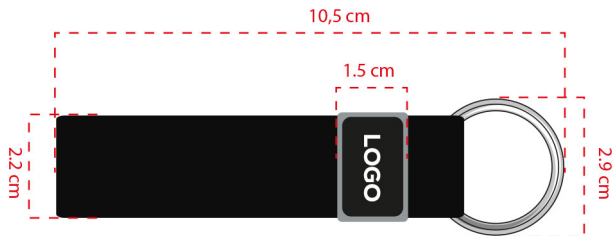

PRECIO X 100 U.

PRECIO X 300 U.

$ 3,243.57 c/u

$ 3,146.26 c/u

PRECIO X 500 U.

PRECIO X 1,000 U.

$ 3,048.95 c/u

$ 2,919.21 c/u

3517440902