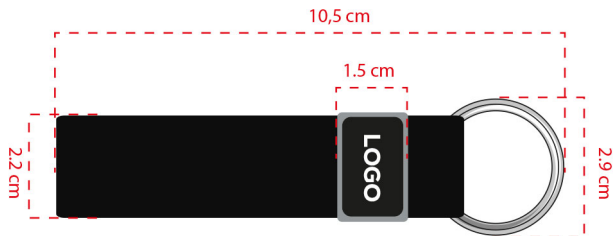

PRECIO X 100 U.

$ 3,579.11 c/u

PRECIO X 300 U.

$ 3,471.74 c/u

PRECIO X 500 U.

$ 3,364.36 c/u

PRECIO X 1,000 U.

$ 3,221.20 c/u

3517440902